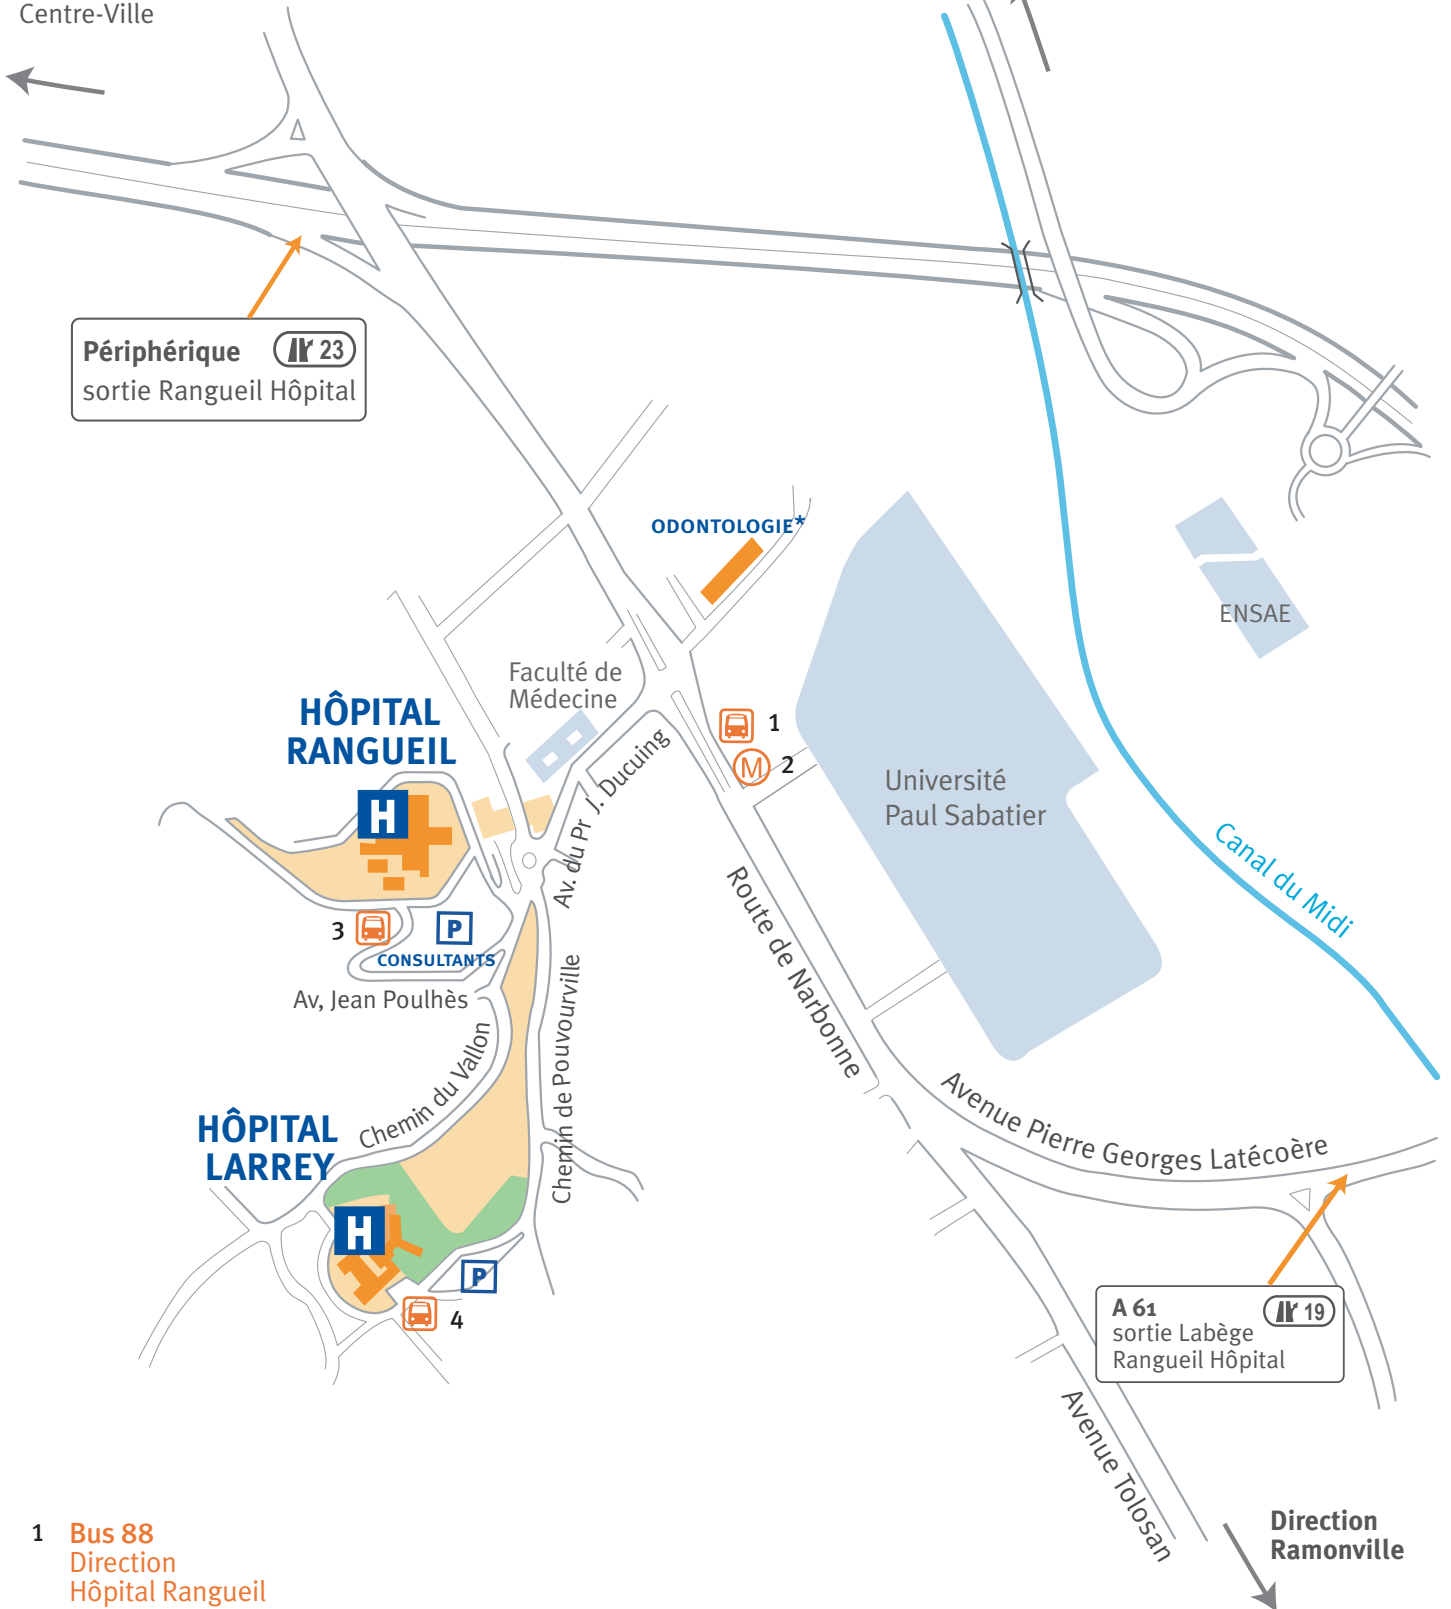

**Direction
Montauban
Bordeaux** 
Aéroport de Blagnac
Centre-Ville

Direction Centre Ville
Gare routière et SNCF

- 1 Bus 88**
Direction
Hôpital Rangueil
- 2 Métro Ligne B**
Station
Paul Sabatier
- 3 Bus 88**
Arrêt Hôpital Rangueil
- 4 Bus 88**
Arrêt Hôpital Larrey

HÔPITAL RANGUEIL - 1, avenue Jean Poulhès

***SERVICE ODONTOLOGIE RANGUEIL - 3, chemin des maraichers**

HÔPITAL LARREY - 24, chemin de Pouvoirville